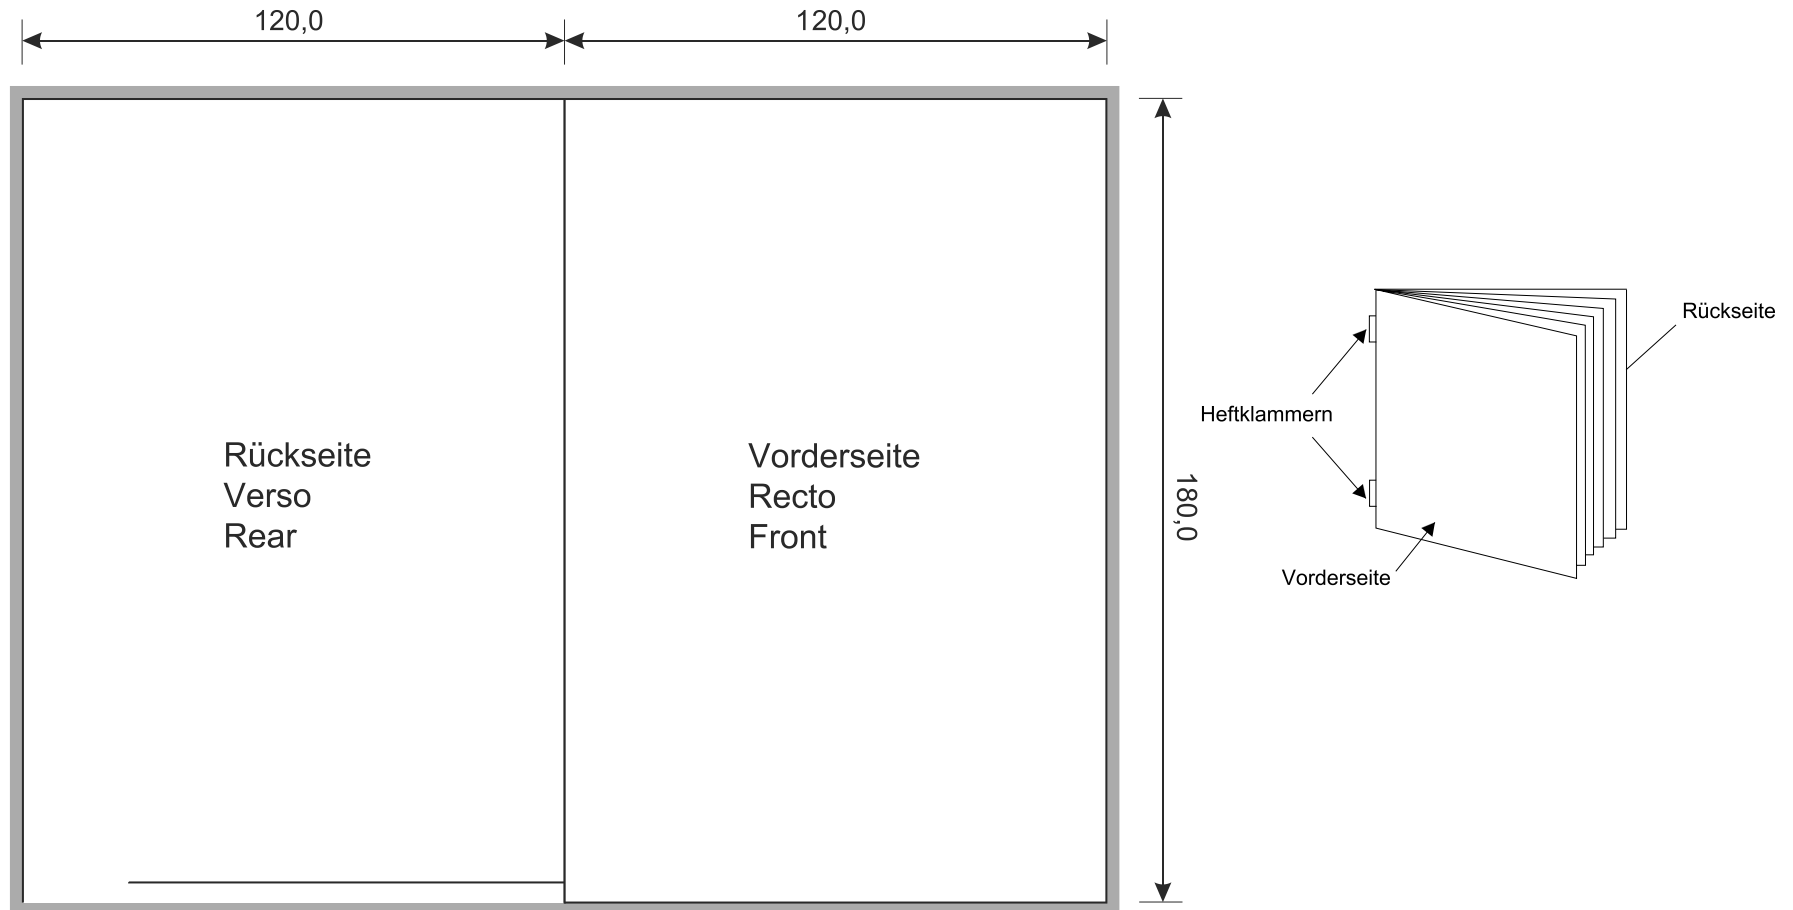

# Booklet DVD-Format

- Integrierte Bitmaps ebenso wie Gesamtgrafik mind. 300 dpi Auflösung.
- Farbmodus CMYK, Monochrom-Modus Graustufen. Sonderfarben in Pantone-C gegen Aufpreis möglich.
- An den nach Aussen grenzenden Seiten 3mm Überfüllung anlegen
- Dateiformate: PDF, TIF, JPEG; offene Dateien auf Anfrage
- Keine Einzelseiten schicken, sondern montierte Seitenpaare (siehe oben links).