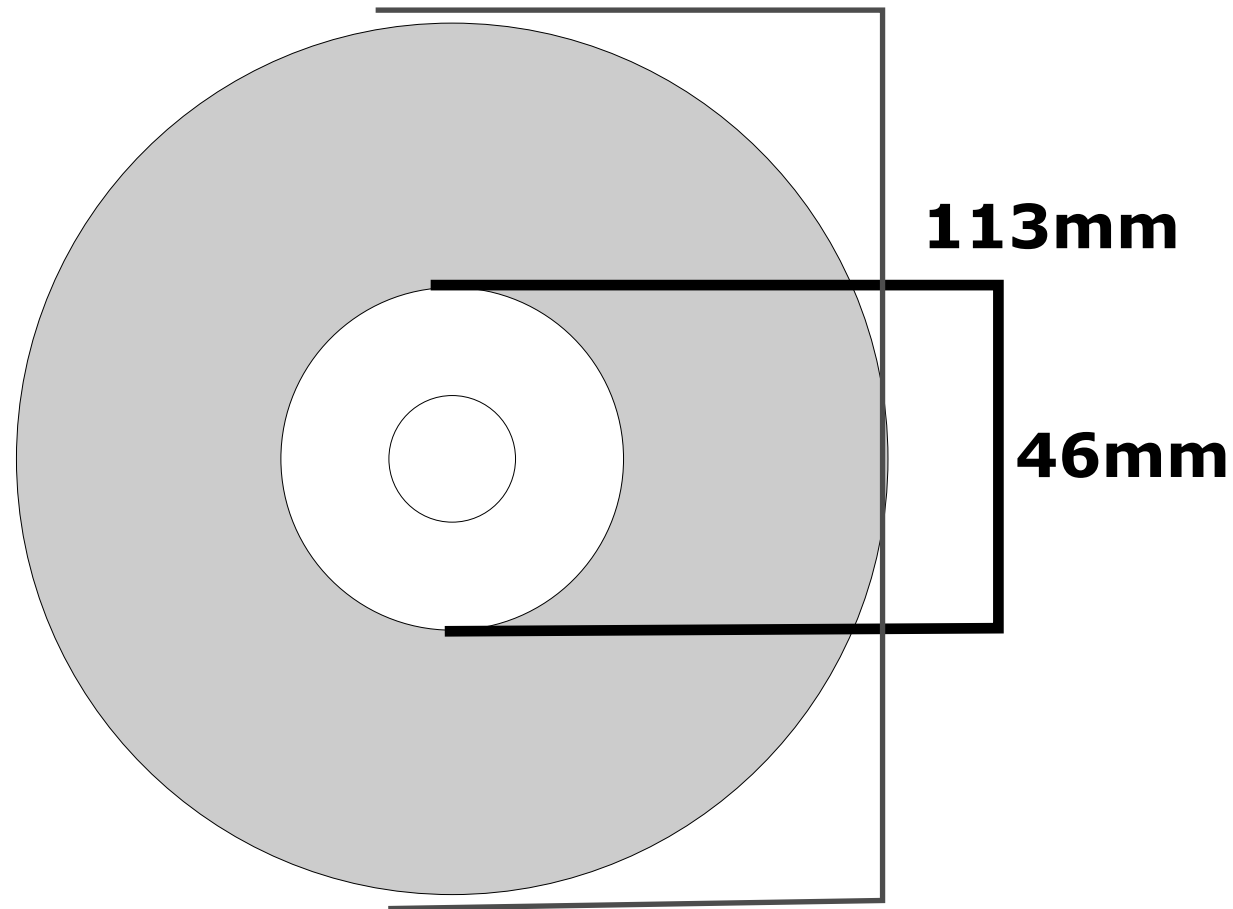

Label CD-R/ DVD-R Thermo-Transferdruck

- Integrierte Bitmaps ebenso wie Gesamtgrafik mind. 300 dpi Auflösung.
- Farbmodus: Graustufen / 100 % Schwarz. Keine Farbverläufe!
- Mittelloch berücksichtigen, aber nicht aussparen
- keine Begrenzungslinien bei den Kreisrändern: diese werden andernfalls mitgedruckt!
- Dateiformate: PDF, TIF, JPEG; offene Dateien auf Anfrage