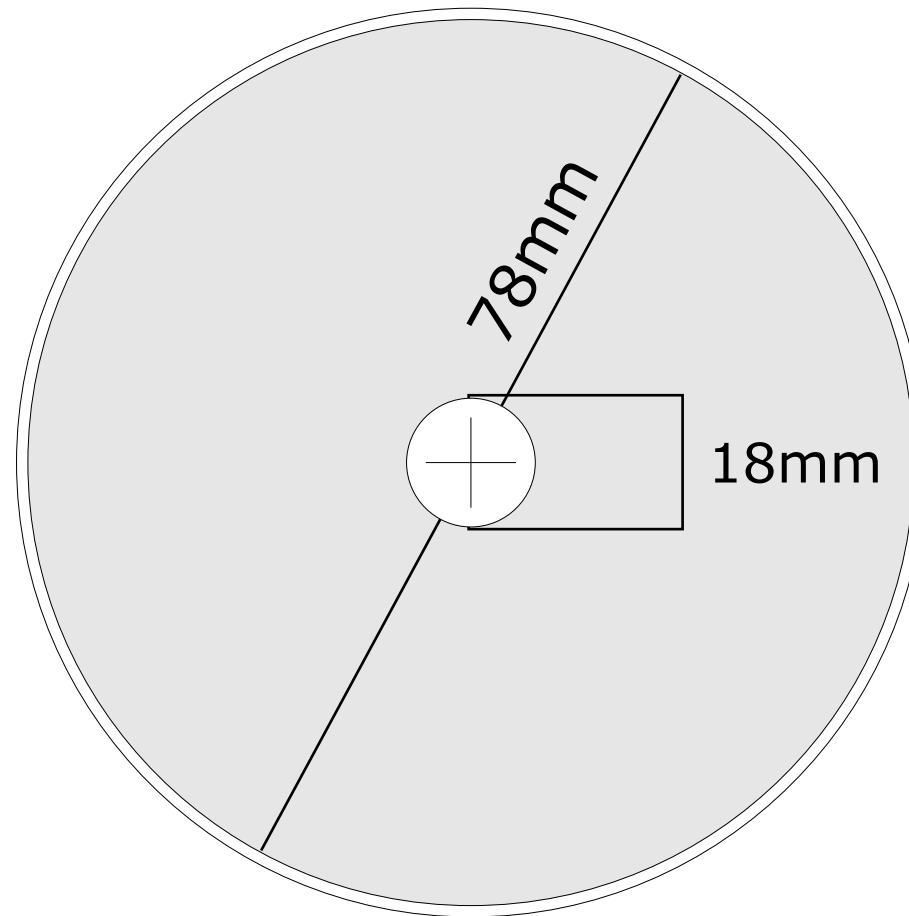

Label CD-R 8cm Version Thermo-RE-Transferdruck

- Integrierte Bitmaps ebenso wie Gesamtgrafik mind. 300 dpi Auflösung.
- Farbmodus: CMYK oder Graustufen
- Mitteloch berücksichtigen, aber nicht aussparen
- keine Begrenzungslinien bei den Kreisrändern: diese werden andernfalls mitgedruckt!
- Dateiformate: PDF, TIF, JPEG; offene Dateien auf Anfrage