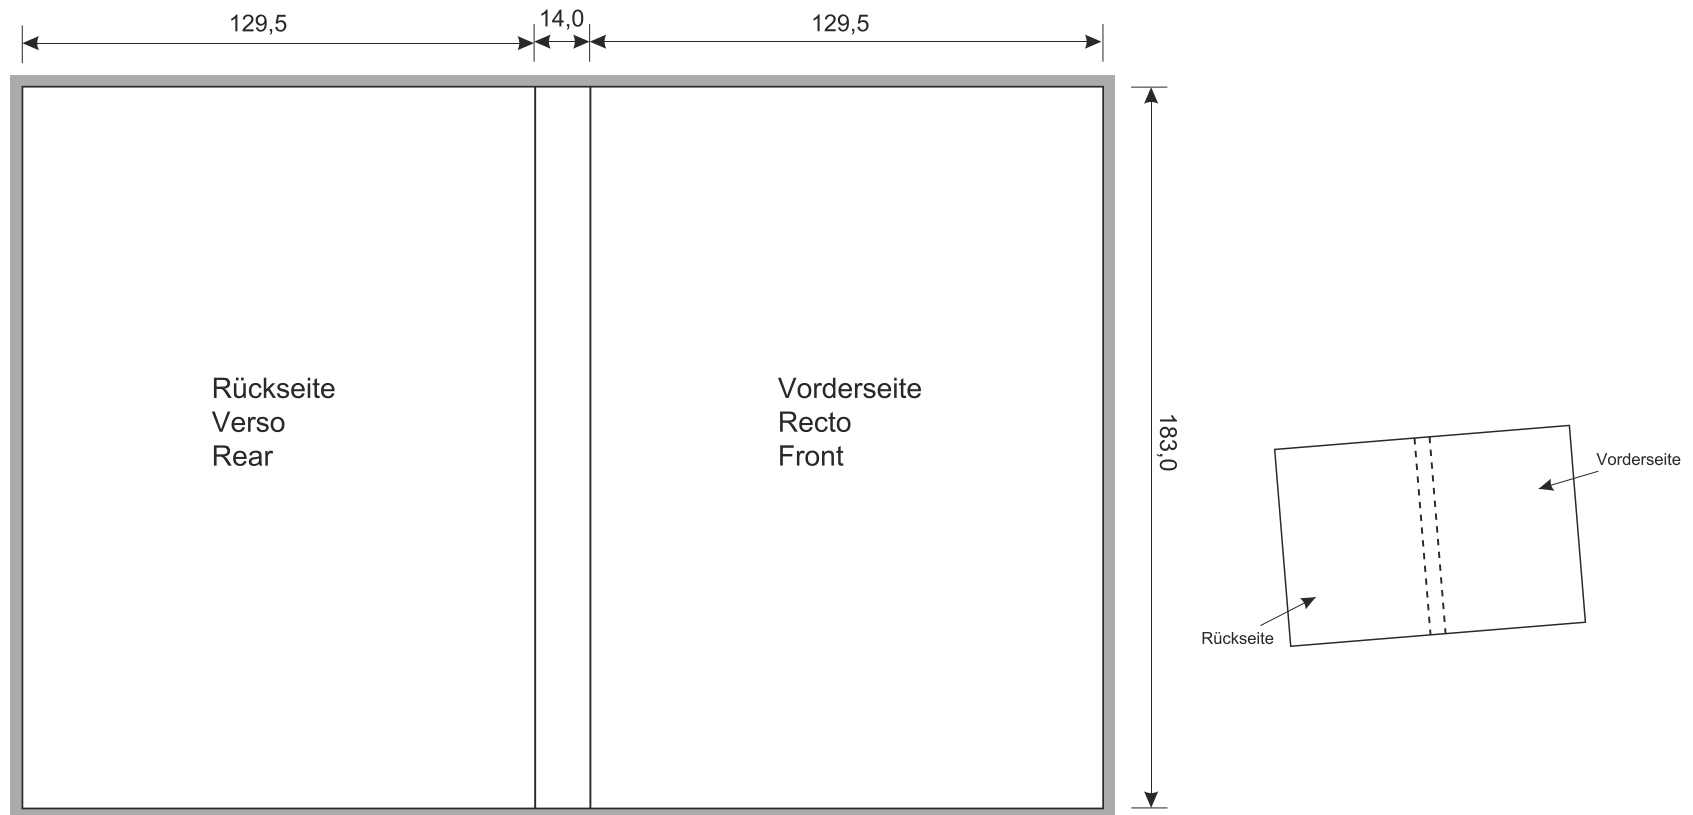

# Einleger DVD-Format

- Integrierte Bitmaps ebenso wie Gesamtgrafik mind. 300 dpi Auflösung.
- Farbmodus CMYK, Monochrom-Modus Graustufen. Sonderfarben in Pantone-C gegen Aufpreis möglich.
- An den nach Aussen grenzenden Seiten 3mm Überfüllung anlegen
- Dateiformate: PDF, TIF, JPEG; offene Dateien auf Anfrage
- Keine Einzelseiten schicken, sondern montierte Seitenpaare (siehe oben links).