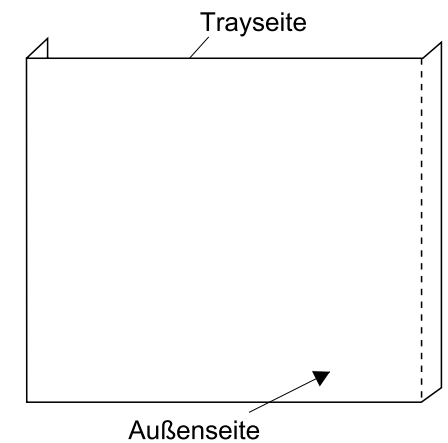

Inlay CD-Format

- Integrierte Bitmaps ebenso wie Gesamtgrafik mind. 300 dpi Auflösung.
- Farbmodus CMYK, Monochrom-Modus Graustufen. Sonderfarben in Pantone-C gegen Aufpreis möglich.
- An den nach Aussen grenzenden Seiten 3mm Überfüllung anlegen
- Dateiformate: PDF, TIF, JPEG; offene Dateien auf Anfrage
- Keine Einzelseiten schicken, sondern montierte Seitenpaare (siehe oben links).