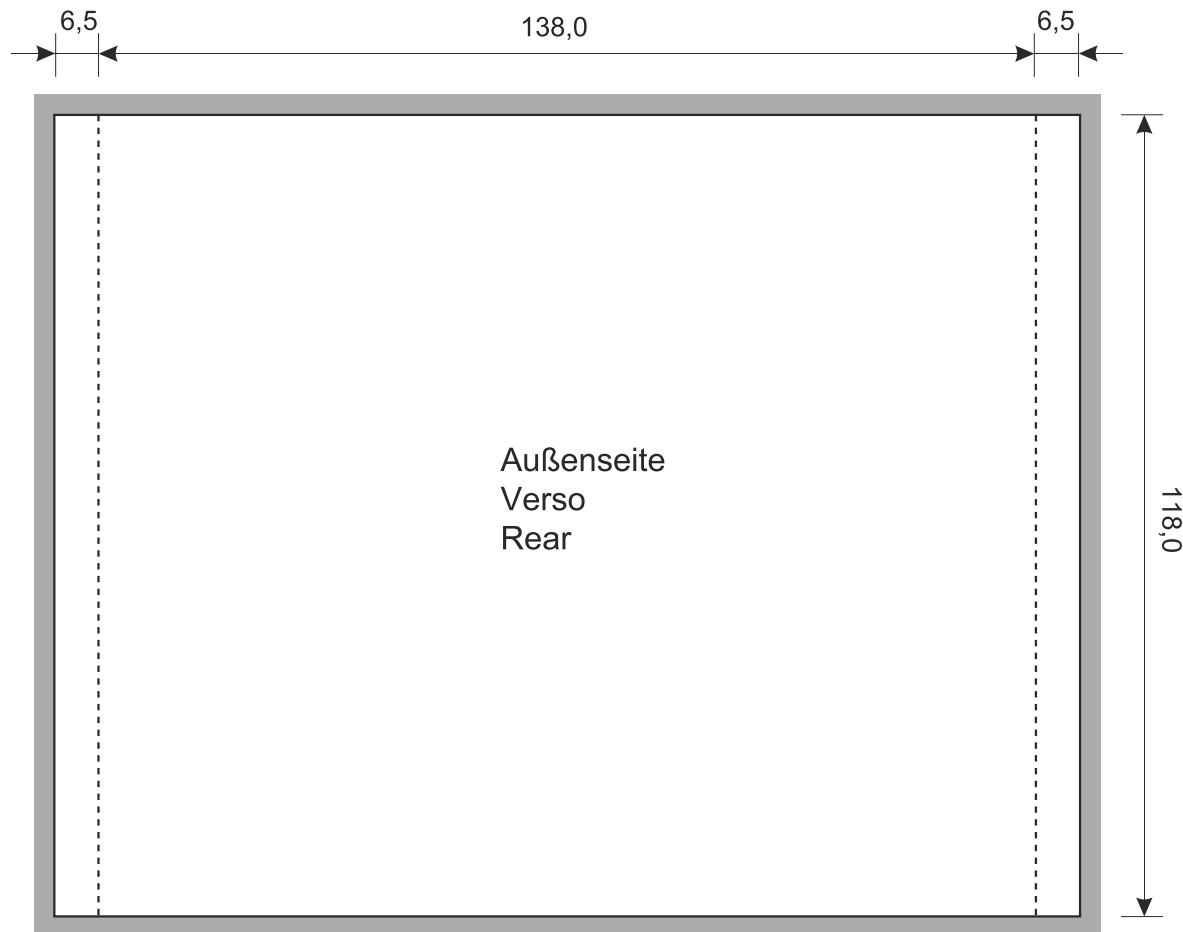

Inlay CD-Format

- Integrierte Bitmaps ebenso wie Gesamtgrafik mind. 300 dpi Auflösung.
- Farbmodus CMYK, Monochrom-Modus Graustufen. Sonderfarben in Pantone-C gegen Aufpreis möglich.
- An den nach Aussen grenzenden Seiten 3mm Überfüllung anlegen
- Dateiformate: PDF, TIF, JPEG; offene Dateien auf Anfrage
- Keine Einzelseiten schicken, sondern montierte Seitenpaare (siehe oben links).