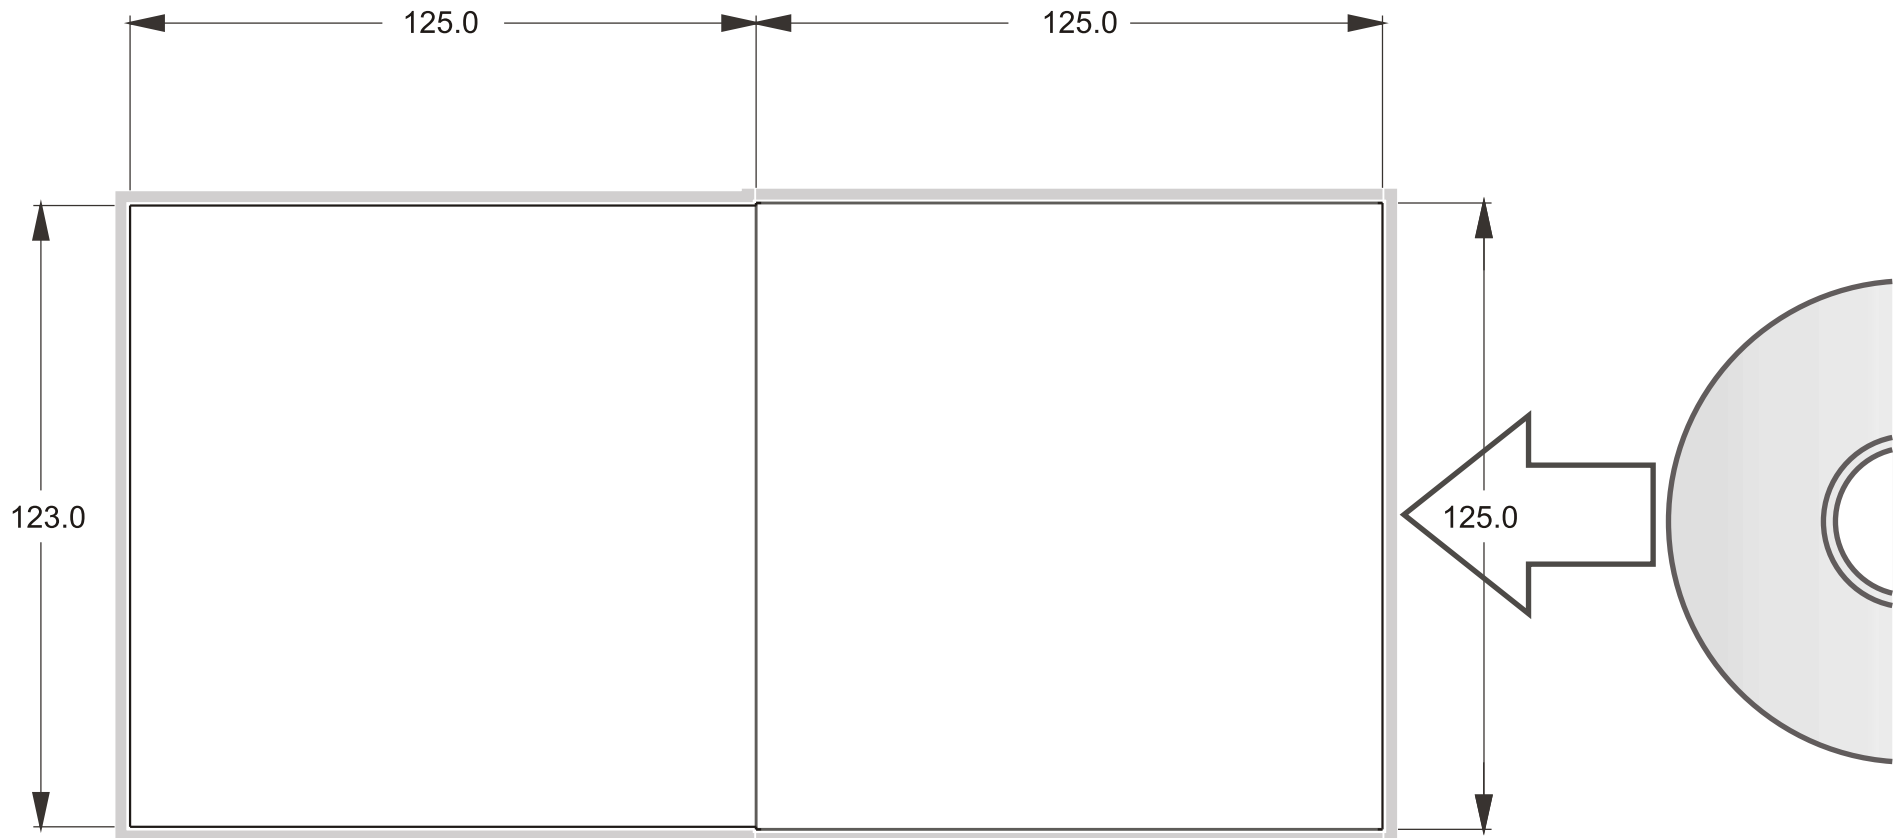

Kartonstecktasche

■ = 3 mm Überfüllung
3 mm Debordement
3 mm bleed area
(all around)

- Integrierte Bitmaps ebenso wie Gesamtgrafik mind. 300 dpi Auflösung.
- Farbmodus CMYK, Monochrom-Modus Graustufen. Sonderfarben in Pantone-C gegen Aufpreis möglich.
- An den nach Aussen grenzenden Seiten 3mm Überfüllung anlegen
- Dateiformate: PDF, TIF, JPEG; offene Dateien auf Anfrage